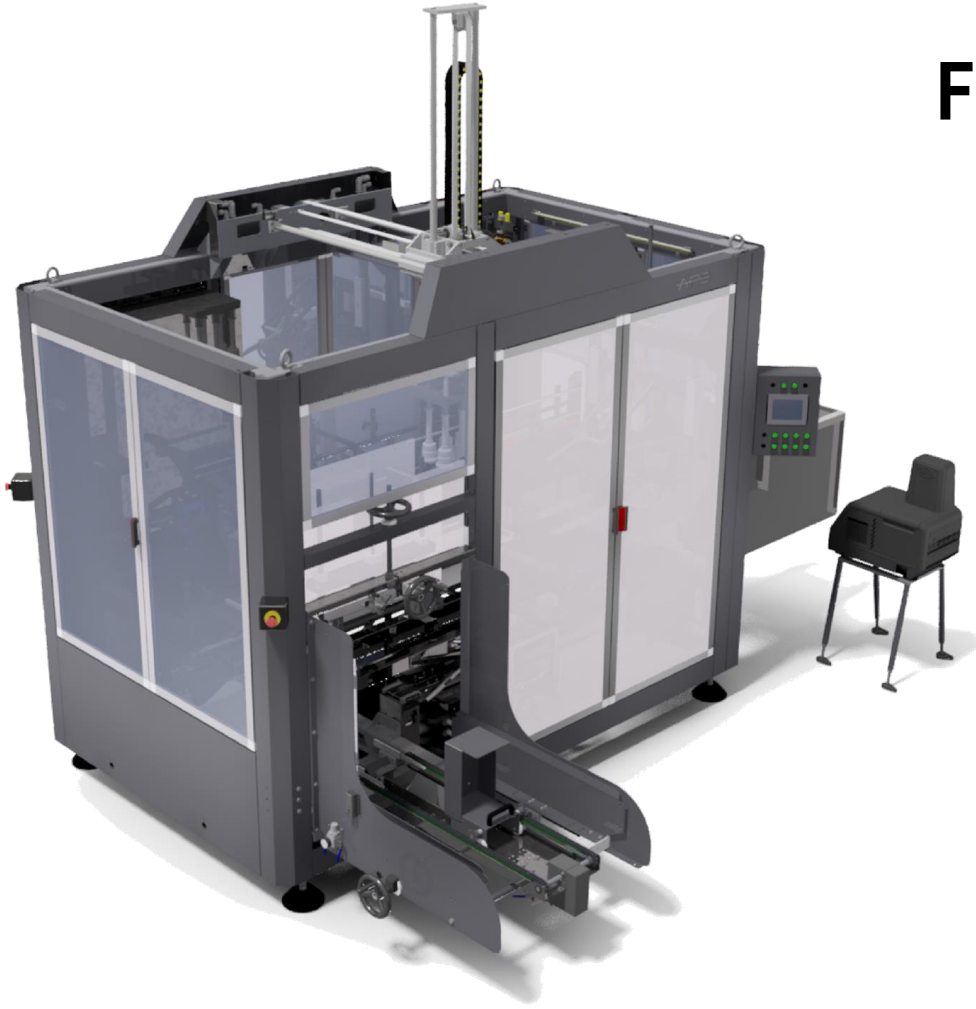

 XEMMA

Le TRIO
3 fonctions sur un même châssis

MONOBLOC – 3 Fonctions : TRIO

Formeuse + Encaisseuse + Fermeuse

Jusqu'à 6.000 b/h en 33 cl.

6 m2 d'emprise au sol.

Prise en main rapide et maintenance simplifiée.

Changement de format de cartons ou bouteilles : simple et rapide.

MONOBLOC – 3 Fonctions : TRIO HM

Formeuse + Encaisseuse + Fermeuse

Toutes les fonctions du TRIO et en plus :

- Fermeture des cartons par colle au lieu du scotch.
- Possibilité de traiter les canettes.